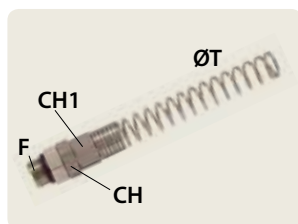

Attacco baionetta con molla
Bayonet with spring
Spiralefedern

Codice/Code	T	L	CH	CH1	📄
AM80140406	4x6	100	15	12	10
AM80140608	6x8	110	15	13	10
AM80140810	8x10	110	15	15	10
AM80141012	10x12	120	15	17	10

AM67

Attacco maschio con O-ring girev. con molla
Rotating male spring with O-ring
Spiralefedern mit O-Ring

Codice/Code	T	F"	L	CH	CH1	📄
AM67140406	4x6	1/4	110	15	12	10
AM67140508	5x8	1/4	110	15	13	10
AM67140608	6x8	1/4	110	15	13	10
AM67146510	6.5x10	1/4	110	15	15	10
AM67140810	8x10	1/4	110	15	15	10
AM67140812	8x12	1/4	115	15	17	10
AM67141012	10x12	1/4	115	15	17	10

AM85