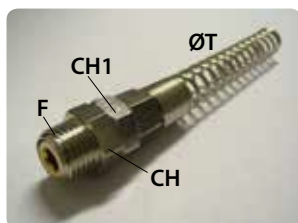

Raccordi per spirale

Coils fittings

Spiralefedern

AM60

Attacco maschio fisso con molla
Fixed male spring
Spiralefedern

Codice/Code	T	F"	L	CH	CH1	📄
AM60140406	4x6	1/4	85	14	12	10
AM60140508	5x8	1/4	115	14	13	10
AM60140608	6x8	1/4	115	14	13	10
AM60146510	6.5x10	1/4	115	14	15	10
AM60140810	8x10	1/4	115	14	15	10
AM60140812	8x12	1/4	120	15	17	10
AM60141012	10x12	1/4	120	15	17	10
AM60380608	6x8	3/8	110	17	13	10
AM60380810	8x10	3/8	110	17	15	10
AM60381012	10x12	3/8	120	17	17	10

AM75

Attacco femmina girevole con molla
Rotating female spring
Spiralefedern

Codice/Code	T	F"	L	CH	CH1	📄
AM75140406	4x6	1/4	110	15	12	10
AM75140508	5x8	1/4	120	15	13	10
AM75140608	6x8	1/4	120	15	13	10
AM75146510	6.5x10	1/4	120	15	15	10
AM75140810	8x10	1/4	120	15	15	10
AM75140812	8x12	1/4	120	15	17	10
AM75141012	10x12	1/4	120	15	17	10
AM75380508	5x8	3/8	120	19	13	10
AM75380608	6x8	3/8	120	19	13	10
AM75386510	6.5x10	3/8	120	19	15	10
AM75380810	8x10	3/8	120	19	15	10
AM75380812	8x12	3/8	120	19	17	10
AM75381012	10x12	3/8	120	19	17	10

AM65

Attacco maschio girevole con molla
Rotating male spring
Spiralefedern

Codice/Code	T	F"	L	CH	CH1	📄
AM65140406	4x6	1/4	110	15	12	10
AM65140508	5x8	1/4	115	15	13	10
AM65140608	6x8	1/4	115	15	13	10
AM65146510	6.5x10	1/4	115	15	15	10
AM65140810	8x10	1/4	115	15	15	10
AM65140812	8x12	1/4	120	15	17	10
AM65141012	10x12	1/4	115	15	17	10
AM65380508	5x8	3/8	105	17	13	10
AM65380608	6x8	3/8	105	17	13	10
AM65386510	6.5x10	3/8	105	17	15	10
AM65380810	8x10	3/8	105	17	15	10
AM65380812	8x12	3/8	120	17	17	10
AM65381012	10x12	3/8	110	17	17	10

AM80

Attacco baionetta con molla
Bayonet with spring
Spiralefedern

Codice/Code	T	L	CH	CH1	📄
AM80140406	4x6	100	15	12	10
AM80140608	6x8	110	15	13	10
AM80140810	8x10	110	15	15	10
AM80141012	10x12	120	15	17	10