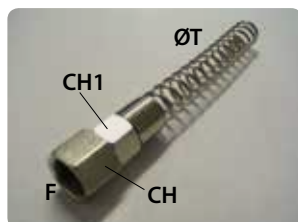

Attacco baionetta girevole con molla
Rotating bayonet with spring
Spiralefedern

Codice/Code	T	L	CH	CH1	📄
AM85140406	4x6	100	15	12	10
AM85140508	5x8	110	15	13	10
AM85140608	6x8	110	15	13	10
AM85146510	6.5x10	110	15	15	10
AM85140810	8x10	110	15	15	10
AM85140812	8x12	110	15	17	10
AM85141012	10x12	120	16	17	10

AM70