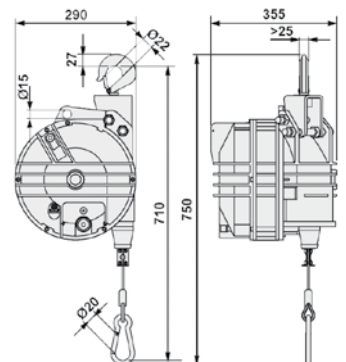

BL 25BC

Bilanciatore corsa 2500 mm con blocco

Balancer travel 2500 mm with device stop stroke
Aufroller 2500 mm mit Blocker

| Codice/Code | Portata (kg) Capacity (kg.) | Peso (kg.) Weight (kg.) | Corsa (mm) Stroke (mm) | Fune Rope | Calotta Body | |
|-----------------|--------------------------------|----------------------------|---------------------------|--------------|-----------------|---|
| BL250346 | 2 - 4 | 3 | 2500 | Inox | Aluminium | 1 |
| BL250347 | 4 - 6 | 3,3 | 2500 | Inox | Aluminium | 1 |
| BL250348 | 6 - 8 | 3,6 | 2500 | Inox | Aluminium | 1 |
| BL250349 | 8 - 10 | 3,8 | 2500 | Inox | Aluminium | 1 |
| BL250350 | 10 - 14 | 4 | 2500 | Inox | Aluminium | 1 |

BL 25SP

Bilanciatore corsa 2500 mm serie pesante

Balancer travel 2500 mm heavy travel
Aufroller 2500 mm schwere Serie

| Codice/Code | Portata (kg) Capacity (kg.) | Peso (kg.) Weight (kg.) | Corsa (mm) Stroke (mm) | Fune Rope | Calotta Body | |
|-----------------|--------------------------------|----------------------------|---------------------------|--------------|-----------------|---|
| BL250422 | 100 - 120 | 38,7 | 2500 | Inox | Aluminium | 1 |
| BL250423 | 120 - 140 | 41,87 | 2500 | Inox | Aluminium | 1 |
| BL250424 | 130 - 150 | 44,5 | 2500 | Inox | Aluminium | 1 |
| BL250425 | 140 - 160 | 48 | 2500 | Inox | Aluminium | 1 |
| BL250426 | 160 - 180 | 49 | 2500 | Inox | Aluminium | 1 |