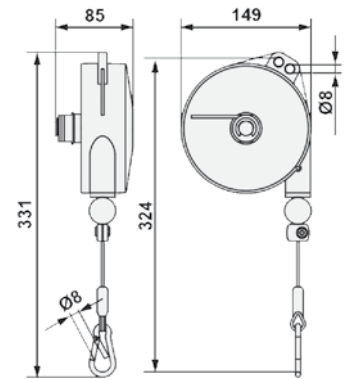

BL

Bilanciatori

Balances
Aufroller

BL 20

Bilanciatore corsa 2000 mm

Balancer travel 2000 mm
Aufroller 2000 mm

| Codice/Code | Portata (kg) Capacity (kg.) | Peso (kg.) Weight (kg.) | Corsa (mm) Stroke (mm) | Fune Rope | Calotta Body | |
|-----------------|--------------------------------|----------------------------|---------------------------|--------------|-----------------|---|
| BL200320 | 1 - 2,5 | 2 | 2000 | Inox | Aluminium | 1 |
| BL200321 | 2 - 4 | 2 | 2000 | Inox | Aluminium | 1 |
| BL200322 | 4 - 6 | 2,3 | 2000 | Inox | Aluminium | 1 |
| BL200323 | 6 - 8 | 2,5 | 2000 | Inox | Aluminium | 1 |

BL 20SP

Bilanciatore corsa 2000 mm serie pesante

Balancer travel 2000 mm heavy travel
Aufroller 2000 mm schwere Serie

| Codice/Code | Portata (kg) Capacity (kg.) | Peso (kg.) Weight (kg.) | Corsa (mm) Stroke (mm) | Fune Rope | Calotta Body | |
|-----------------|--------------------------------|----------------------------|---------------------------|--------------|-----------------|---|
| BL200357 | 14 - 18 | 6,5 | 2000 | Inox | Aluminium | 1 |
| BL200358 | 18 - 22 | 6 | 2000 | Inox | Aluminium | 1 |
| BL200359 | 22 - 25 | 6,6 | 2000 | Inox | Aluminium | 1 |
| BL200364 | 25 - 30 | 11,5 | 2000 | Inox | Aluminium | 1 |
| BL200365 | 30 - 35 | 11,8 | 2000 | Inox | Aluminium | 1 |
| BL200366 | 35 - 45 | 12,4 | 2000 | Inox | Aluminium | 1 |
| BL200367 | 45 - 55 | 12,5 | 2000 | Inox | Aluminium | 1 |
| BL200368 | 55 - 65 | 13,6 | 2000 | Inox | Aluminium | 1 |
| BL200369 | 65 - 75 | 14,5 | 2000 | Inox | Aluminium | 1 |
| BL200370 | 75 - 90 | 17,3 | 2000 | Inox | Aluminium | 1 |
| BL200371 | 90 - 105 | 18 | 2000 | Inox | Aluminium | 1 |