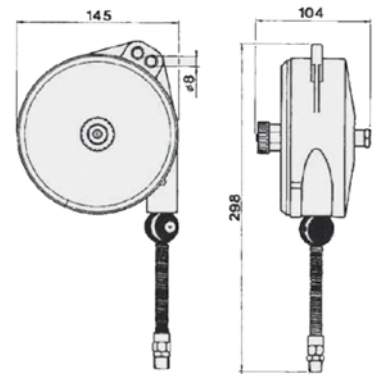

| Codice/Code | Portata (kg) Capacity (kg.) | Peso (kg.) Weight (kg.) | Corsa (mm) Stroke (mm) | Tubo Cable | Calotta Body | Attacco "Connection" | ■ |
|-----------------|--------------------------------|----------------------------|---------------------------|---------------|-----------------|-------------------------|---|
| BL130200 | 0.4 - 0.8 | 1.35 | 1350 | Poliurethane | Aluminium | G1/4 | 1 |
| BL130201 | 0.75 - 1.5 | 1.35 | 1350 | Poliurethane | Aluminium | G1/4 | 1 |
| BL130202 | 1.2 - 2.5 | 1.35 | 1350 | Poliurethane | Aluminium | G1/4 | 1 |
| BL130203 | 3 - 5 | 1.35 | 900 | Poliurethane | Aluminium | G3/8 | 1 |

BL 16

Bilanciatore con cassa in nylon corsa 1600 mm

Balancer with nylon body travel 1600 mm
Aufroller mit Nylon Gehäuse 1600mm

| Codice/Code | Portata (kg) Capacity (kg.) | Peso (kg.) Weight (kg.) | Corsa (mm) Stroke (mm) | Fune Rope | Calotta Body | ■ |
|-----------------|--------------------------------|----------------------------|---------------------------|--------------|-----------------|---|
| BL160300 | 0,2 - 0,5 | 0,5 | 1600 | Inox | Nylon | 1 |
| BL160301 | 0,4 - 1 | 0,5 | 1600 | Inox | Nylon | 1 |
| BL160302 | 1 - 2 | 0,6 | 1600 | Inox | Nylon | 1 |
| BL160303 | 2 - 3 | 0,7 | 1600 | Inox | Nylon | 1 |