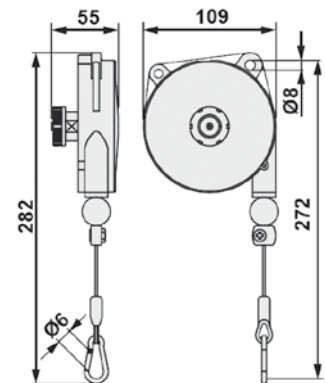

| Codice/Code | Portata (kg) Capacity (kg.) | Peso (kg.) Weight (kg.) | Corsa (mm) Stroke (mm) | Tubo Cable | Calotta Body | Attacco "Connection" | ■ |
|-----------------|--------------------------------|----------------------------|---------------------------|---------------|-----------------|-------------------------|---|
| BL130200 | 0.4 - 0.8 | 1.35 | 1350 | Poliurethane | Aluminium | G1/4 | 1 |
| BL130201 | 0.75 - 1.5 | 1.35 | 1350 | Poliurethane | Aluminium | G1/4 | 1 |
| BL130202 | 1.2 - 2.5 | 1.35 | 1350 | Poliurethane | Aluminium | G1/4 | 1 |
| BL130203 | 3 - 5 | 1.35 | 900 | Poliurethane | Aluminium | G3/8 | 1 |

BL 16

Bilanciatore con cassa in nylon corsa 1600 mm

Balancer with nylon body travel 1600 mm
Aufroller mit Nylon Gehäuse 1600mm

| Codice/Code | Portata (kg) Capacity (kg.) | Peso (kg.) Weight (kg.) | Corsa (mm) Stroke (mm) | Fune Rope | Calotta Body | ■ |
|-----------------|--------------------------------|----------------------------|---------------------------|--------------|-----------------|---|
| BL160300 | 0,2 - 0,5 | 0,5 | 1600 | Inox | Nylon | 1 |
| BL160301 | 0,4 - 1 | 0,5 | 1600 | Inox | Nylon | 1 |
| BL160302 | 1 - 2 | 0,6 | 1600 | Inox | Nylon | 1 |
| BL160303 | 2 - 3 | 0,7 | 1600 | Inox | Nylon | 1 |

BL 16NY

Bilanciatore con cassa in alluminio corsa 1600 mm

Balancer with aluminium body travel 1600 mm
Aufroller mit Aluminium Gehäuse 1600 mm

| Codice/Code | Portata (kg) Capacity (kg.) | Peso (kg.) Weight (kg.) | Corsa (mm) Stroke (mm) | Fune Rope | Calotta Body | ■ |
|-------------------|--------------------------------|----------------------------|---------------------------|---------------|-----------------|---|
| BL160311NY | 0,4 - 1 | 0,6 | 1600 | Polypropilene | Aluminium | 1 |
| BL160312NY | 1 - 2 | 0,6 | 1600 | Polypropilene | Aluminium | 1 |
| BL160313NY | 2 - 3 | 0,7 | 1600 | Polypropilene | Aluminium | 1 |