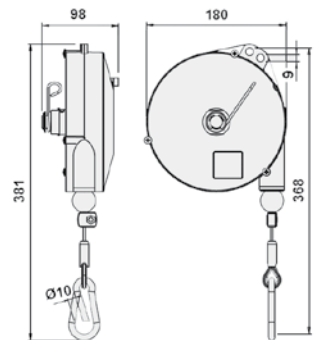

BL 25

Bilanciatore corsa 2500 mm

Balancer travel 2500 mm
Aufroller 2500 mm

| Codice/Code | Portata (kg) Capacity (kg.) | Peso (kg.) Weight (kg.) | Corsa (mm) Stroke (mm) | Fune Rope | Calotta Body | |
|-----------------|--------------------------------|----------------------------|---------------------------|--------------|-----------------|---|
| BL250336 | 2 - 4 | 2,9 | 2500 | Inox | Aluminium | 1 |
| BL250337 | 4 - 6 | 3,2 | 2500 | Inox | Aluminium | 1 |
| BL250338 | 6 - 8 | 3,5 | 2500 | Inox | Aluminium | 1 |
| BL250339 | 8 - 10 | 3,7 | 2500 | Inox | Aluminium | 1 |
| BL250340 | 10 - 14 | 4 | 2500 | Inox | Aluminium | 1 |

BL 25BC

Bilanciatore corsa 2500 mm con blocco

Balancer travel 2500 mm with device stop stroke
Aufroller 2500 mm mit Blocker

| Codice/Code | Portata (kg) Capacity (kg.) | Peso (kg.) Weight (kg.) | Corsa (mm) Stroke (mm) | Fune Rope | Calotta Body | |
|-----------------|--------------------------------|----------------------------|---------------------------|--------------|-----------------|---|
| BL250346 | 2 - 4 | 3 | 2500 | Inox | Aluminium | 1 |
| BL250347 | 4 - 6 | 3,3 | 2500 | Inox | Aluminium | 1 |
| BL250348 | 6 - 8 | 3,6 | 2500 | Inox | Aluminium | 1 |
| BL250349 | 8 - 10 | 3,8 | 2500 | Inox | Aluminium | 1 |
| BL250350 | 10 - 14 | 4 | 2500 | Inox | Aluminium | 1 |