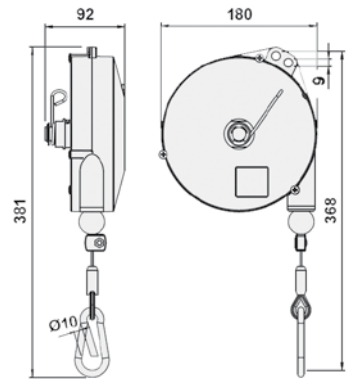

BL 20SP

Bilanciatore corsa 2000 mm serie pesante

Balancer travel 2000 mm heavy travel
Aufroller 2000 mm schwere Serie

| Codice/Code | Portata (kg) Capacity (kg.) | Peso (kg.) Weight (kg.) | Corsa (mm) Stroke (mm) | Fune Rope | Calotta Body | |
|-----------------|--------------------------------|----------------------------|---------------------------|--------------|-----------------|---|
| BL200357 | 14 - 18 | 6,5 | 2000 | Inox | Aluminium | 1 |
| BL200358 | 18 - 22 | 6 | 2000 | Inox | Aluminium | 1 |
| BL200359 | 22 - 25 | 6,6 | 2000 | Inox | Aluminium | 1 |
| BL200364 | 25 - 30 | 11,5 | 2000 | Inox | Aluminium | 1 |
| BL200365 | 30 - 35 | 11,8 | 2000 | Inox | Aluminium | 1 |
| BL200366 | 35 - 45 | 12,4 | 2000 | Inox | Aluminium | 1 |
| BL200367 | 45 - 55 | 12,5 | 2000 | Inox | Aluminium | 1 |
| BL200368 | 55 - 65 | 13,6 | 2000 | Inox | Aluminium | 1 |
| BL200369 | 65 - 75 | 14,5 | 2000 | Inox | Aluminium | 1 |
| BL200370 | 75 - 90 | 17,3 | 2000 | Inox | Aluminium | 1 |
| BL200371 | 90 - 105 | 18 | 2000 | Inox | Aluminium | 1 |

BL 25

Bilanciatore corsa 2500 mm

Balancer travel 2500 mm
Aufroller 2500 mm

| Codice/Code | Portata (kg) Capacity (kg.) | Peso (kg.) Weight (kg.) | Corsa (mm) Stroke (mm) | Fune Rope | Calotta Body | |
|-----------------|--------------------------------|----------------------------|---------------------------|--------------|-----------------|---|
| BL250336 | 2 - 4 | 2,9 | 2500 | Inox | Aluminium | 1 |
| BL250337 | 4 - 6 | 3,2 | 2500 | Inox | Aluminium | 1 |
| BL250338 | 6 - 8 | 3,5 | 2500 | Inox | Aluminium | 1 |
| BL250339 | 8 - 10 | 3,7 | 2500 | Inox | Aluminium | 1 |
| BL250340 | 10 - 14 | 4 | 2500 | Inox | Aluminium | 1 |