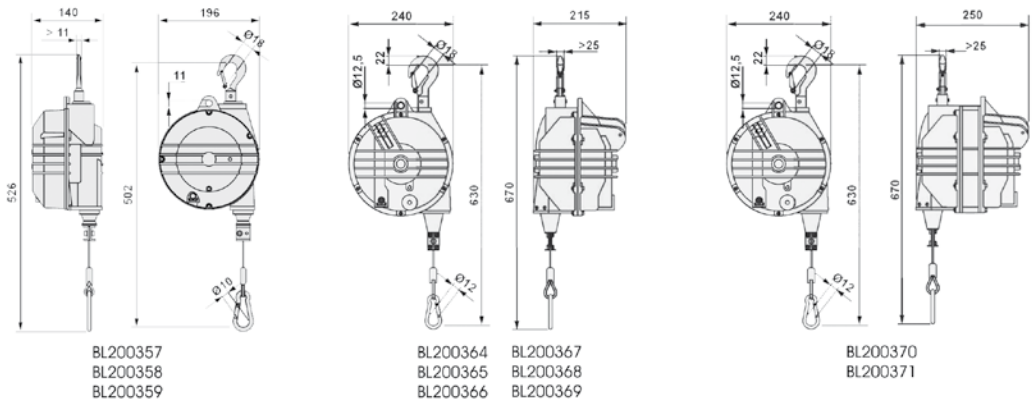

BL

Bilanciatori

Balances
Aufroller

BL 20

Bilanciatore corsa 2000 mm

Balancer travel 2000 mm
Aufroller 2000 mm

| Codice/Code | Portata (kg) Capacity (kg.) | Peso (kg.) Weight (kg.) | Corsa (mm) Stroke (mm) | Fune Rope | Calotta Body | |
|-----------------|--------------------------------|----------------------------|---------------------------|--------------|-----------------|---|
| BL200320 | 1 - 2,5 | 2 | 2000 | Inox | Aluminium | 1 |
| BL200321 | 2 - 4 | 2 | 2000 | Inox | Aluminium | 1 |
| BL200322 | 4 - 6 | 2,3 | 2000 | Inox | Aluminium | 1 |
| BL200323 | 6 - 8 | 2,5 | 2000 | Inox | Aluminium | 1 |

BL 20SP

Bilanciatore corsa 2000 mm serie pesante

Balancer travel 2000 mm heavy travel
Aufroller 2000 mm schwere Serie

| Codice/Code | Portata (kg) Capacity (kg.) | Peso (kg.) Weight (kg.) | Corsa (mm) Stroke (mm) | Fune Rope | Calotta Body | |
|-----------------|--------------------------------|----------------------------|---------------------------|--------------|-----------------|---|
| BL200357 | 14 - 18 | 6,5 | 2000 | Inox | Aluminium | 1 |
| BL200358 | 18 - 22 | 6 | 2000 | Inox | Aluminium | 1 |
| BL200359 | 22 - 25 | 6,6 | 2000 | Inox | Aluminium | 1 |
| BL200364 | 25 - 30 | 11,5 | 2000 | Inox | Aluminium | 1 |
| BL200365 | 30 - 35 | 11,8 | 2000 | Inox | Aluminium | 1 |
| BL200366 | 35 - 45 | 12,4 | 2000 | Inox | Aluminium | 1 |
| BL200367 | 45 - 55 | 12,5 | 2000 | Inox | Aluminium | 1 |
| BL200368 | 55 - 65 | 13,6 | 2000 | Inox | Aluminium | 1 |
| BL200369 | 65 - 75 | 14,5 | 2000 | Inox | Aluminium | 1 |
| BL200370 | 75 - 90 | 17,3 | 2000 | Inox | Aluminium | 1 |
| BL200371 | 90 - 105 | 18 | 2000 | Inox | Aluminium | 1 |