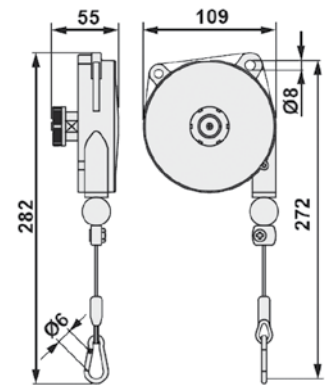

| Codice/Code | Portata (kg) Capacity (kg.) | Peso (kg.) Weight (kg.) | Corsa (mm) Stroke (mm) | Tubo Cable | Calotta Body | Attacco "Connection" | ■ |
|-----------------|--------------------------------|----------------------------|---------------------------|---------------|-----------------|-------------------------|---|
| BL130200 | 0.4 - 0.8 | 1.35 | 1350 | Poliurethane | Aluminium | G1/4 | 1 |
| BL130201 | 0.75 - 1.5 | 1.35 | 1350 | Poliurethane | Aluminium | G1/4 | 1 |
| BL130202 | 1.2 - 2.5 | 1.35 | 1350 | Poliurethane | Aluminium | G1/4 | 1 |
| BL130203 | 3 - 5 | 1.35 | 900 | Poliurethane | Aluminium | G3/8 | 1 |

BL 16

Bilanciatore con cassa in nylon corsa 1600 mm

Balancer with nylon body travel 1600 mm
Aufroller mit Nylon Gehäuse 1600mm

| Codice/Code | Portata (kg) Capacity (kg.) | Peso (kg.) Weight (kg.) | Corsa (mm) Stroke (mm) | Fune Rope | Calotta Body | ■ |
|-----------------|--------------------------------|----------------------------|---------------------------|--------------|-----------------|---|
| BL160300 | 0,2 - 0,5 | 0,5 | 1600 | Inox | Nylon | 1 |
| BL160301 | 0,4 - 1 | 0,5 | 1600 | Inox | Nylon | 1 |
| BL160302 | 1 - 2 | 0,6 | 1600 | Inox | Nylon | 1 |
| BL160303 | 2 - 3 | 0,7 | 1600 | Inox | Nylon | 1 |

BL 16NY

Bilanciatore con cassa in alluminio corsa 1600 mm

Balancer with aluminium body travel 1600 mm
Aufroller mit Aluminium Gehäuse 1600 mm

| Codice/Code | Portata (kg) Capacity (kg.) | Peso (kg.) Weight (kg.) | Corsa (mm) Stroke (mm) | Fune Rope | Calotta Body | ■ |
|-------------------|--------------------------------|----------------------------|---------------------------|---------------|-----------------|---|
| BL160311NY | 0,4 - 1 | 0,6 | 1600 | Polypropilene | Aluminium | 1 |
| BL160312NY | 1 - 2 | 0,6 | 1600 | Polypropilene | Aluminium | 1 |
| BL160313NY | 2 - 3 | 0,7 | 1600 | Polypropilene | Aluminium | 1 |