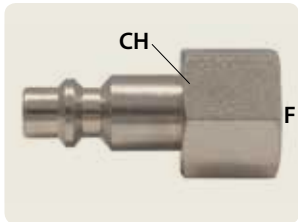

Dati tecnici degli innesti America

America couplings technical data
Technische Daten der Kupplungen America

Fluido Aria compressa	Fluid Compressed air	Fluid Druckluft
Pressione di esercizio da 0 a 12 Bar	Working pressure from 0 to 12 Bar	Betriebsdruck von 0 bis 12 bar
Portata aria 1600 l/min.	Air flow 1600 l/min.	Luftstrom 1600 l/min.
Materiali Acciaio	Materials Steel	Werkstoffen Stahl
Filettatura BSPP cilindrica da 1/8" a 1/2"	Thread types BSPP cylindrical from 1/8" to 1/2"	Gewinde typ BSPP zylindrisch von 1/8" bis 1/2"

GA60

Innesto maschio America
American male connection
Kupplungen America

Codice/Code	F"	L	CH		
GA600014	G1/4	37	14		10
GA600038	G3/8	39	17		10
GA600012	G1/2	42	22		10

GA85

Innesto America portagomma
American connection with tail
Schlauchtülle Kupplungen America

Codice/Code	ØT	L	CH	CH1	
GA850610	6x10	57	15	13	10
GA850612	6x12	57	15	13	10
GA850614	6x14	57	17	13	10
GA850812	8x12	57	15	13	10
GA850817	8x17	57	20	13	10
GA851019	10x19	59	22	13	10

GA70

Innesto femmina America
American female connection
Kupplungen America

GA80

Innesto America con molla
American connection with spring
Kupplungen America mit Feder

Codice/Code	ØT	L	CH	CH1	
GA800406	4x6	120	12	13	10
GA800508	5x8	125	13	13	10
GA800608	6x8	125	13	13	10
GA806510	6,5x10	125	15	13	10
GA800810	8x10	125	15	13	10
GA800812	8x12	130	17	15	10
GA801012	10x12	130	17	15	10