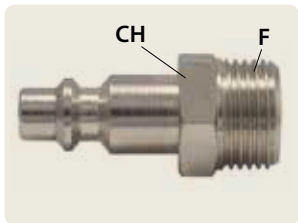

Dati tecnici degli innesti America

America couplings technical data
Technische Daten der Kupplungen America

Fluido Aria compressa	Fluid Compressed air	Fluid Druckluft
Pressione di esercizio da 0 a 12 Bar	Working pressure from 0 to 12 Bar	Betriebsdruck von 0 bis 12 bar
Portata aria 1600 l/min.	Air flow 1600 l/min.	Luftstrom 1600 l/min.
Materiali Acciaio	Materials Steel	Werkstoffen Stahl
Filettatura BSPP cilindrica da 1/8" a 1/2"	Thread types BSPP cylindrical from 1/8" to 1/2"	Gewinde typ BSPP zylindrisch von 1/8" bis 1/2"

GA60

Innesto maschio America
American male connection
Kupplungen America

Codice/Code	F"	L	CH		
GA600014	G1/4	37	14		10
GA600038	G3/8	39	17		10
GA600012	G1/2	42	22		10

GA85

Innesto America portagomma
American connection with tail
Schlauchtülle Kupplungen America

Codice/Code	ØT	L	CH	CH1	
GA850610	6x10	57	15	13	10
GA850612	6x12	57	15	13	10
GA850614	6x14	57	17	13	10
GA850812	8x12	57	15	13	10
GA850817	8x17	57	20	13	10
GA851019	10x19	59	22	13	10

GA70

Innesto femmina America
American female connection
Kupplungen America

GA80

Innesto America con molla
American connection with spring
Kupplungen America mit Feder

Codice/Code	ØT	L	CH	CH1	
GA800406	4x6	120	12	13	10
GA800508	5x8	125	13	13	10
GA800608	6x8	125	13	13	10
GA806510	6,5x10	125	15	13	10
GA800810	8x10	125	15	13	10
GA800812	8x12	130	17	15	10
GA801012	10x12	130	17	15	10