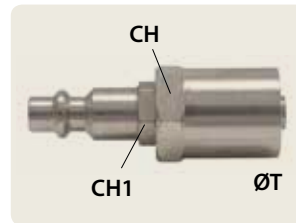

Dati tecnici degli innesti America

America couplings technical data
Technische Daten der Kupplungen America

Fluido Aria compressa	Fluid Compressed air	Fluid Druckluft
Pressione di esercizio da 0 a 12 Bar	Working pressure from 0 to 12 Bar	Betriebsdruck von 0 bis 12 bar
Portata aria 1600 l/min.	Air flow 1600 l/min.	Luftstrom 1600 l/min.
Materiali Acciaio	Materials Steel	Werkstoffen Stahl
Filettatura BSPP cilindrica da 1/8" a 1/2"	Thread types BSPP cylindrical from 1/8" to 1/2"	Gewinde typ BSPP zylindrisch von 1/8" bis 1/2"

GA60

Innesto maschio America
American male connection
Kupplungen America

Codice/Code	F"	L	CH		
GA600014	G1/4	37	14		10
GA600038	G3/8	39	17		10
GA600012	G1/2	42	22		10

GA85

Innesto America portagomma
American connection with tail
Schlauchtülle Kupplungen America

Codice/Code	ØT	L	CH	CH1	
GA850610	6x10	57	15	13	10
GA850612	6x12	57	15	13	10
GA850614	6x14	57	17	13	10
GA850812	8x12	57	15	13	10
GA850817	8x17	57	20	13	10
GA851019	10x19	59	22	13	10

GA70

Innesto femmina America
American female connection
Kupplungen America

GA80

Innesto America con molla
American connection with spring
Kupplungen America mit Feder

Codice/Code	ØT	L	CH	CH1	
GA800406	4x6	120	12	13	10
GA800508	5x8	125	13	13	10
GA800608	6x8	125	13	13	10
GA806510	6,5x10	125	15	13	10
GA800810	8x10	125	15	13	10
GA800812	8x12	130	17	15	10
GA801012	10x12	130	17	15	10