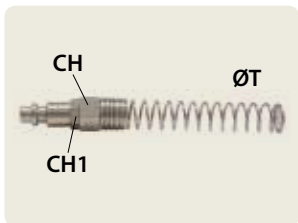

GA60

Innesto maschio America
American male connection
Kupplungen America

Codice/Code	F"	L	CH		
GA600014	G1/4	37	14		10
GA600038	G3/8	39	17		10
GA600012	G1/2	42	22		10

GA85

Innesto America portagomma
American connection with tail
Schlauchtülle Kupplungen America

Codice/Code	ØT	L	CH	CH1	
GA850610	6x10	57	15	13	10
GA850612	6x12	57	15	13	10
GA850614	6x14	57	17	13	10
GA850812	8x12	57	15	13	10
GA850817	8x17	57	20	13	10
GA851019	10x19	59	22	13	10

GA70

Innesto femmina America
American female connection
Kupplungen America

Codice/Code	F"	L	CH		
GA700014	G1/4	37.5	15		10
GA700038	G3/8	39	19		10
GA700012	G1/2	42	25		10

GA90

Innesto America con resca
American connection for rubber hose
Kupplungen America mit Abschluss

Codice/Code	ØT	L			
GA900006	6	43			10
GA900007	7	43			10
GA900008	8	45			10
GA900009	9	45			10
GA900010	10	45			10
GA900012	12	45			10
GA900013	13	47			10

GA80

Innesto America con molla
American connection with spring
Kupplungen America mit Feder

Codice/Code	ØT	L	CH	CH1	
GA800406	4x6	120	12	13	10
GA800508	5x8	125	13	13	10
GA800608	6x8	125	13	13	10
GA806510	6,5x10	125	15	13	10
GA800810	8x10	125	15	13	10
GA800812	8x12	130	17	15	10
GA801012	10x12	130	17	15	10