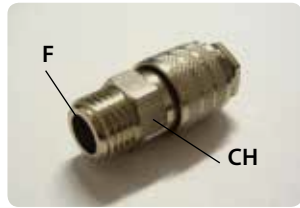

Giunti automatici

Push-in couplings
Schnellkupplungen

Dati tecnici dei giunti Mini

Mini couplings technical data

Technische Daten der Schnellkupplungen Serie Mini

Fluido Aria compressa	Fluid Compressed air	Fluid Druckluft
Pressione di esercizio Da 0 a 12 Bar	Working pressure From 0 to 12 Bar	Betriebsdruck Von 0 bis 12 bar
Portata aria 1100 l/min.	Air flow 1100 l/min.	Luftstrom 1100 l/min.
Materiali Ottone ed acciaio	Materials Brass and steel	Werkstoffen Messing und Stahl
Filettatura BSPP cilindrica da 1/8" a 1/4"	Thread types BSPP cylindrical from 1/8" to 1/4"	Gewinde typ BSPP zylindrisch von 1/8" bis 1/4"

Foro interno d. 5,0 mm
Internal hole d. 5,0 mm

GM 10

Giunto mini maschio
Mini male coupler
Schnellkupplungen Mini

Codice/Code	F"	L	CH	■
GM100018	G1/8	36.5	14	10
GM100014	G1/4	37.5	14	10

GM 60

Innesto mini maschio
Mini male connection
Kupplungen Mini

Codice/Code	F"	L	CH	■
GM600018	G1/8	26	12	10
GM600014	G1/4	28.5	14	10

GM 20

Giunto mini femmina
Mini female quick coupler
Schnellkupplungen Mini

Codice/Code	F"	L	CH	■
GM200018	G1/8	38.5	14	10
GM200014	G1/4	41	15	10

Codice/Code	ØT	CH1	CH	L	■
GM300064	6/4	12	14	100	10
GM300086	8/6	13	14	125	10
GM300108	10/8	14	15	125	10

GM 80

Innesto mini con molla
Mini connection with spring
Kupplungen Mini mit Feder

Codice/Code	ØT	CH1	CH	L	■
GM800064	6/4	12	12	90	10
GM800086	8/6	14	12	115	10
GM800108	10/8	14	15	115	10