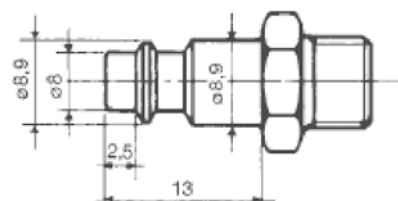

Giunti automatici

Push-in couplings
Schnellkupplungen

Dati tecnici dei giunti Mini

Mini couplings technical data

Technische Daten der Schnellkupplungen Serie Mini

Fluido Aria compressa	Fluid Compressed air	Fluid Druckluft
Pressione di esercizio Da 0 a 12 Bar	Working pressure From 0 to 12 Bar	Betriebsdruck Von 0 bis 12 bar
Portata aria 1100 l/min.	Air flow 1100 l/min.	Luftstrom 1100 l/min.
Materiali Ottone ed acciaio	Materials Brass and steel	Werkstoffen Messing und Stahl
Filettatura BSPP cilindrica da 1/8" a 1/4"	Thread types BSPP cylindrical from 1/8" to 1/4"	Gewinde typ BSPP zylindrisch von 1/8" bis 1/4"

Foro interno d. 5,0 mm
Internal hole d. 5,0 mm

GM 10

Giunto mini maschio
Mini male coupler
Schnellkupplungen Mini

Codice/Code	F"	L	CH	■
GM100018	G1/8	36.5	14	10
GM100014	G1/4	37.5	14	10

GM 60

Innesto mini maschio
Mini male connection
Kupplungen Mini

Codice/Code	F"	L	CH	■
GM600018	G1/8	26	12	10
GM600014	G1/4	28.5	14	10

GM 20

Giunto mini femmina
Mini female quick coupler
Schnellkupplungen Mini

Codice/Code	F"	L	CH	■
GM200018	G1/8	38.5	14	10
GM200014	G1/4	41	15	10