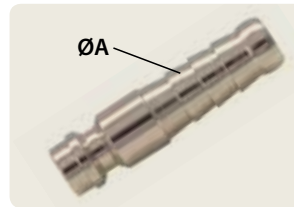

GM 40

Giunto mini a calzamento
Mini coupler with quick fitting
Schnellkupplungen Mini

Codice/Code	T	L	CH	■
GM400064	6/4	43	14	10
GM400086	8/6	44	14	10
GM400108	10/8	45	14	10

GM 90

Innesto mini a calzamento
Mini connection with quick fitting
Kupplungen Mini

Codice/Code	ØT	CH1	CH	L	■
GM900064	6/4	32.5	12	12	10
GM900086	8/6	33.5	12	14	10
GM900108	10/8	35	15	14	10

GM 45

Giunto mini con resca
Mini coupler with tail
Schnellkupplungen Mini mit Abschluss

Codice/Code	ØA	L	CH	■
GM450006	6	48	14	10
GM450008	8	50	14	10

GM 95

Innesto mini con resca
Mini connection with tail
Schnellkupplungen Mini mit Abschluss

Codice/Code	ØA	L	■
GM950006	6	33	10
GM950008	8	34.5	10

GM 50

Giunto mini a calzamento passaparete
Mini bulkhead coupler with quick fitting
Schnellkupplungen Mini