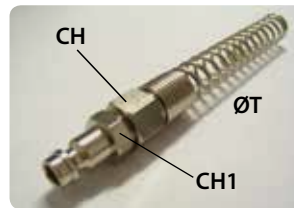

Foro interno d. 5,0 mm
Internal hole d. 5,0 mm

GM 10

Giunto mini maschio
Mini male coupler
Schnellkupplungen Mini

Codice/Code	F"	L	CH	■
GM100018	G1/8	36.5	14	10
GM100014	G1/4	37.5	14	10

GM 60

Innesto mini maschio
Mini male connection
Kupplungen Mini

Codice/Code	F"	L	CH	■
GM600018	G1/8	26	12	10
GM600014	G1/4	28.5	14	10

GM 20

Giunto mini femmina
Mini female quick coupler
Schnellkupplungen Mini

Codice/Code	F"	L	CH	■
GM200018	G1/8	38.5	14	10
GM200014	G1/4	41	15	10

GM 70

Innesto mini femmina
Mini female connection
Kupplungen Mini

Codice/Code	ØT	L	CH	■
GM700018	G1/8	24.5	12	10
GM700014	G1/4	28	15	10

GM 30

Giunto mini con molla
Mini coupler with spring
Schnellkupplungen Mini mit Feder

Codice/Code	ØT	CH1	CH	L	■
GM300064	6/4	12	14	100	10
GM300086	8/6	13	14	125	10
GM300108	10/8	14	15	125	10

GM 80

Innesto mini con molla
Mini connection with spring
Kupplungen Mini mit Feder

Codice/Code	ØT	CH1	CH	L	■
GM800064	6/4	12	12	90	10
GM800086	8/6	14	12	115	10
GM800108	10/8	14	15	115	10