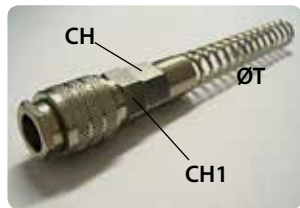

Foro interno d. 5,0 mm
Internal hole d. 5,0 mm

GM 10

Giunto mini maschio
Mini male coupler
Schnellkupplungen Mini

Codice/Code	F"	L	CH	■
GM100018	G1/8	36.5	14	10
GM100014	G1/4	37.5	14	10

GM 60

Innesto mini maschio
Mini male connection
Kupplungen Mini

Codice/Code	F"	L	CH	■
GM600018	G1/8	26	12	10
GM600014	G1/4	28.5	14	10

GM 20

Giunto mini femmina
Mini female quick coupler
Schnellkupplungen Mini

Codice/Code	F"	L	CH	■
GM200018	G1/8	38.5	14	10
GM200014	G1/4	41	15	10

GM 70

Innesto mini femmina
Mini female connection
Kupplungen Mini

Codice/Code	ØT	L	CH	■
GM700018	G1/8	24.5	12	10
GM700014	G1/4	28	15	10

GM 30

Giunto mini con molla
Mini coupler with spring
Schnellkupplungen Mini mit Feder

Codice/Code	ØT	CH1	CH	L	■
GM300064	6/4	12	14	100	10
GM300086	8/6	13	14	125	10
GM300108	10/8	14	15	125	10

GM 80

Innesto mini con molla
Mini connection with spring
Kupplungen Mini mit Feder

Codice/Code	ØT	CH1	CH	L	■
GM800064	6/4	12	12	90	10
GM800086	8/6	14	12	115	10
GM800108	10/8	14	15	115	10