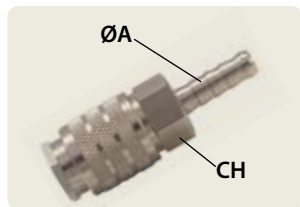

Codice/Code	ØT	CH1	CH	L	■
GM300064	6/4	12	14	100	10
GM300086	8/6	13	14	125	10
GM300108	10/8	14	15	125	10

GM 80

Innesto mini con molla
Mini connection with spring
Kupplungen Mini mit Feder

Codice/Code	ØT	CH1	CH	L	■
GM800064	6/4	12	12	90	10
GM800086	8/6	14	12	115	10
GM800108	10/8	14	15	115	10

GM 40

Giunto mini a calzamento
Mini coupler with quick fitting
Schnellkupplungen Mini

Codice/Code	T	L	CH	■
GM400064	6/4	43	14	10
GM400086	8/6	44	14	10
GM400108	10/8	45	14	10

GM 90

Innesto mini a calzamento
Mini connection with quick fitting
Kupplungen Mini

Codice/Code	ØT	CH1	CH	L	■
GM900064	6/4	32.5	12	12	10
GM900086	8/6	33.5	12	14	10
GM900108	10/8	35	15	14	10

GM 45

Giunto mini con resca
Mini coupler with tail
Schnellkupplungen Mini mit Abschluss

Codice/Code	ØA	L	CH	■
GM450006	6	48	14	10
GM450008	8	50	14	10

GM 95

Innesto mini con resca
Mini connection with tail
Schnellkupplungen Mini mit Abschluss

Codice/Code	ØA	L	■
GM950006	6	33	10
GM950008	8	34.5	10

GM 50

Giunto mini a calzamento passaparete
Mini bulkhead coupler with quick fitting
Schnellkupplungen Mini