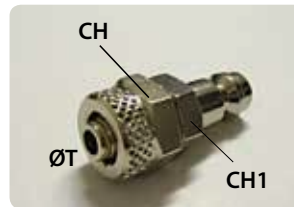

Giunti automatici

Push-in couplings
Schnellkupplungen

Dati tecnici dei giunti Mini

Mini couplings technical data

Technische Daten der Schnellkupplungen Serie Mini

Fluido Aria compressa	Fluid Compressed air	Fluid Druckluft
Pressione di esercizio Da 0 a 12 Bar	Working pressure From 0 to 12 Bar	Betriebsdruck Von 0 bis 12 bar
Portata aria 1100 l/min.	Air flow 1100 l/min.	Luftstrom 1100 l/min.
Materiali Ottone ed acciaio	Materials Brass and steel	Werkstoffen Messing und Stahl
Filettatura BSPP cilindrica da 1/8" a 1/4"	Thread types BSPP cylindrical from 1/8" to 1/4"	Gewinde typ BSPP zylindrisch von 1/8" bis 1/4"

GM 70

Innesto mini femmina
Mini female connection
Kupplungen Mini

Codice/Code	ØT	L	CH	■
GM700018	G1/8	24.5	12	10
GM700014	G1/4	28	15	10

GM 30

Giunto mini con molla
Mini coupler with spring
Schnellkupplungen Mini mit Feder

Codice/Code	ØT	CH1	CH	L	■
GM300064	6/4	12	14	100	10
GM300086	8/6	13	14	125	10
GM300108	10/8	14	15	125	10

GM 80

Innesto mini con molla
Mini connection with spring
Kupplungen Mini mit Feder

Codice/Code	ØT	CH1	CH	L	■
GM800064	6/4	12	12	90	10
GM800086	8/6	14	12	115	10
GM800108	10/8	14	15	115	10

GM 40

Giunto mini a calzamento
Mini coupler with quick fitting
Schnellkupplungen Mini

Codice/Code	T	L	CH	■
GM400064	6/4	43	14	10
GM400086	8/6	44	14	10
GM400108	10/8	45	14	10

GM 90

Innesto mini a calzamento
Mini connection with quick fitting
Kupplungen Mini